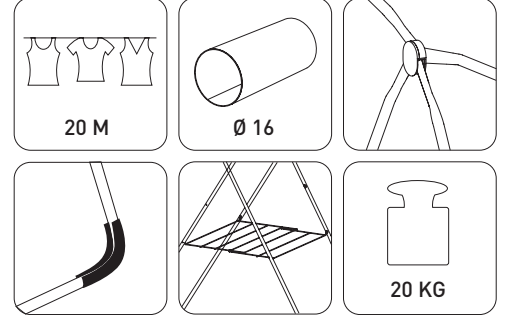

CAPRI

18101

- Elektrostatik toz boya kaplama
- Güçlü ve dayanıklı çelik çerçeve
- Küçük giysiler için ilave askılık
- Ayaklarda kaymayı önleyen köşe plastikleri
- 20 m asma kapasitesi
- 20 kg taşıma kapasitesi

176x54,5x117,5

20

59x102

2,88

0,029553333

16

6

27,5x104x62