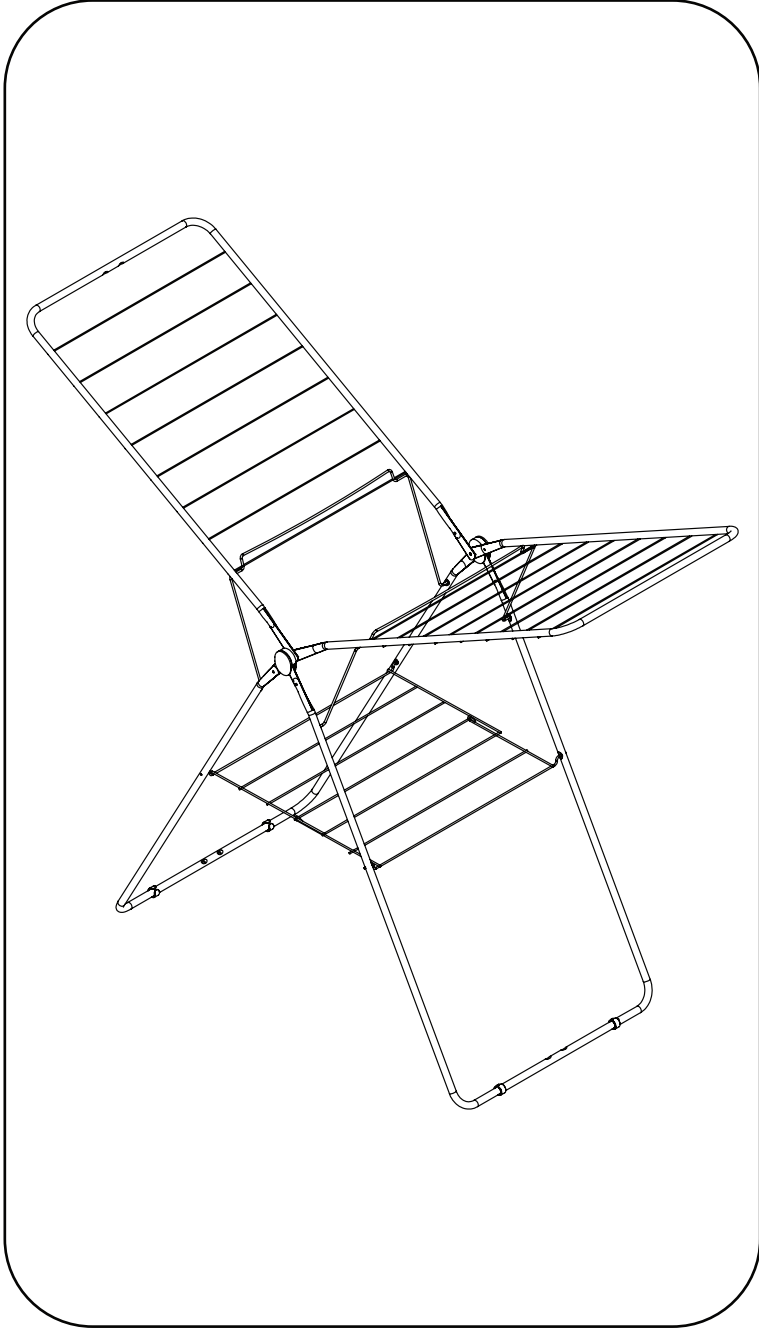

JUNIOR

18114

- Elektrostatik toz boya kaplama
- Güçlü ve dayanıklı çelik çerçeve
- Küçük giysiler için ilave askılık
- Ayaklarda kaymayı önleyen köşe plastikleri
- 16 m asma kapasitesi
- 16 kg taşıma kapasitesi

146x49,5x131,5

16

54x98

2,02

0,025049125

14

6

26,5x99,5x57