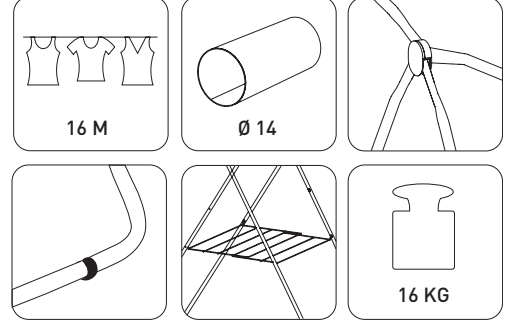

JUNIOR

18114

- Elektrostatik toz boya kaplama
- Güçlü ve dayanıklı çelik çerçeve
- Küçük giysiler için ilave askılık
- Ayaklarda kaymayı önleyen köşe plastikleri
- 16 m asma kapasitesi
- 16 kg taşıma kapasitesi

146x49,5x131,5

16

54x98

2,02

0,025049125

14

6

26,5x99,5x57