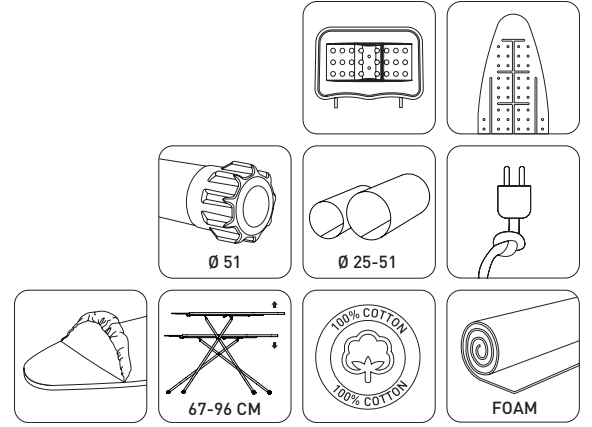

JUMBO

18324

- 67'den 96 cm'ye kadar yükseklik ayarı
- Elektrostatik toz boya kaplama
- 43x125 cm monoblok ütüleme yüzeyi
 - %100 pamuklu kumaş
- Kumaş altında yüksek kaliteli sünger
 - Ayarlanabilir silikon/metal destek çubuklu özel ütü dayanağı
- CE sertifikalı elektrik kablosu ve fişi
- Kaymayı önleyici plastik ayak tapaları

154x96x43

43x125

43x161

7,6

0,06314

25-51

2

17,5x164x44