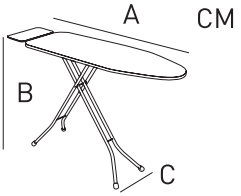

JUMBO

18324

- 67'den 96 cm'ye kadar yükseklik ayarı
- Elektrostatik toz boya kaplama
- 43x125 cm monoblok ütüleme yüzeyi
 - %100 pamuklu kumaş
- Kumaş altında yüksek kaliteli sünger
 - Ayarlanabilir silikon/metal destek çubuklu özel ütü dayanağı
- CE sertifikalı elektrik kablosu ve fişi
- Kaymayı önleyici plastik ayak tapaları

154x96x43

43x125

43x161

7,6

0,06314

25-51

2

17,5x164x44