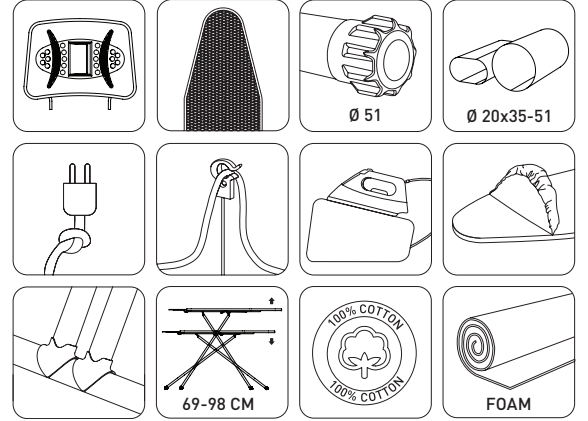

## 18326

- 69'dan 98 cm'ye kadar yükseklik ayarı
- Elektrostatik toz boya kaplama
- 42x125 cm perforé ütü yüzeyi
  - %100 pamuklu kumaş
- Kumaş altında yüksek kaliteli sünger
- Yanmaz silikon pedli özel ütü dayanağı
  - CE sertifikalı elektrik kablosu ve fişi
- Ütülemeyi kolaylaştıran özel kablo tutucu
- Kaymayı önleyici plastik ayak tapaları

156x98x43

42x125

43x168

7,2

0,0567375

20x35-51

2

15x170x44,5