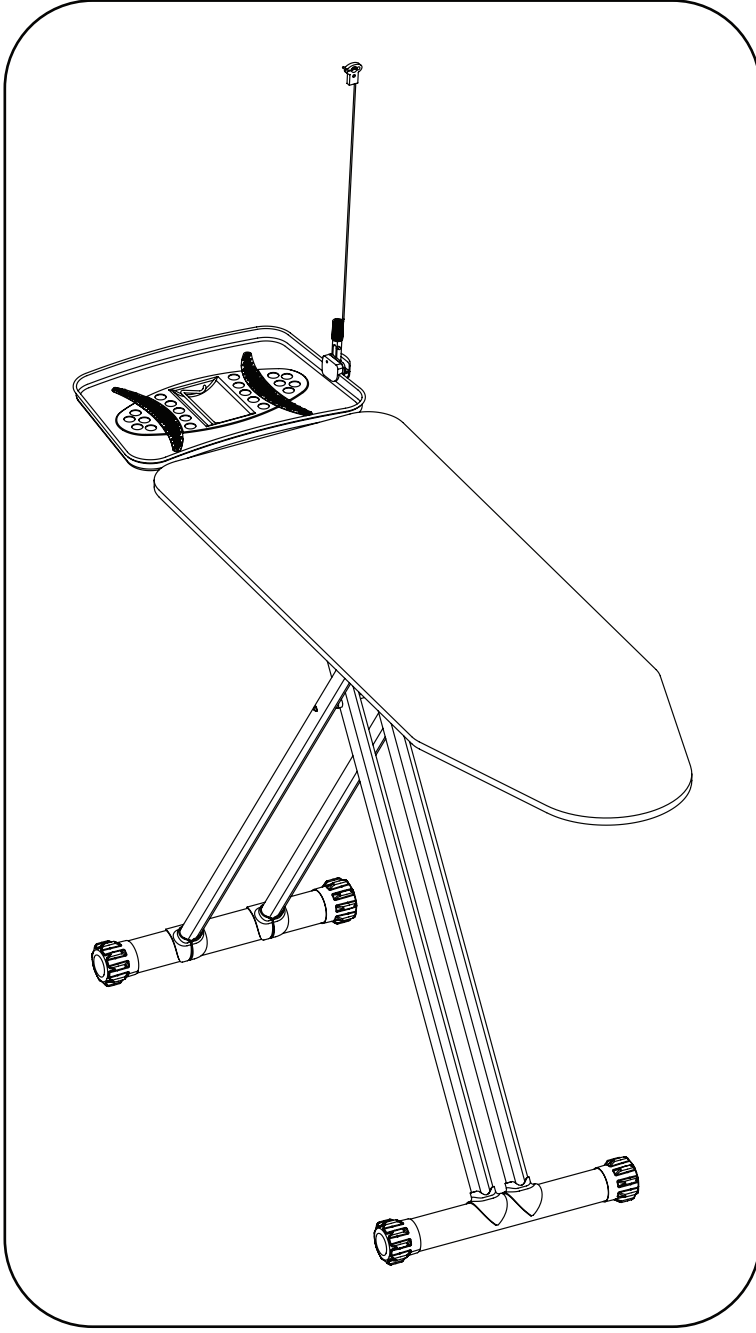

## 18326

- 69'dan 98 cm'ye kadar yükseklik ayarı
- Elektrostatik toz boya kaplama
- 42x125 cm perforé ütü yüzeyi
  - %100 pamuklu kumaş
- Kumaş altında yüksek kaliteli sünger
- Yanmaz silikon pedli özel ütü dayanağı
  - CE sertifikalı elektrik kablosu ve fişi
- Ütülemeyi kolaylaştıran özel kablo tutucu
- Kaymayı önleyici plastik ayak tapaları

156x98x43

42x125

43x168

7,2

0,0567375

20x35-51

2

15x170x44,5