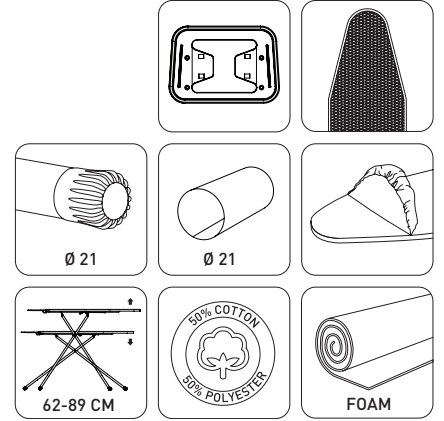

BRAVA

18344

- 62'den 89 cm'ye kadar yükseklik ayarı
- Elektrostatik toz boya kaplama
- 33x110 cm perforé ütü yüzeyi
 - %100 pamuklu kumaş
- Kumaş altında yüksek kaliteli sünger
- Yanmaz silikon pedli özel ütü dayanağı
- Kaymayı önleyici plastik ayak tapaları

131x89x35

33x110

35x146,5

3,4

0,022178625

21

4

17x147x35,5