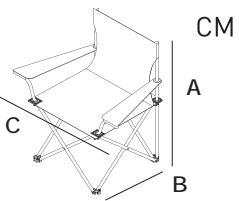

DANTE

ASKILI KAMP SANDALYESİ

18618

- Elektrostatik toz boya kaplama
- %100 polyester kumaş
- Saplı polyester taşıma çantası
- Sandalye kolunda bardak tutucu
- Kaymaz plastik takozlar
- Güçlü dikişler
- 110 kg taşıma kapasitesi

78x45x81

40x39x40x43

80x13x13

2

0,0102

16

6

24x79,5x32