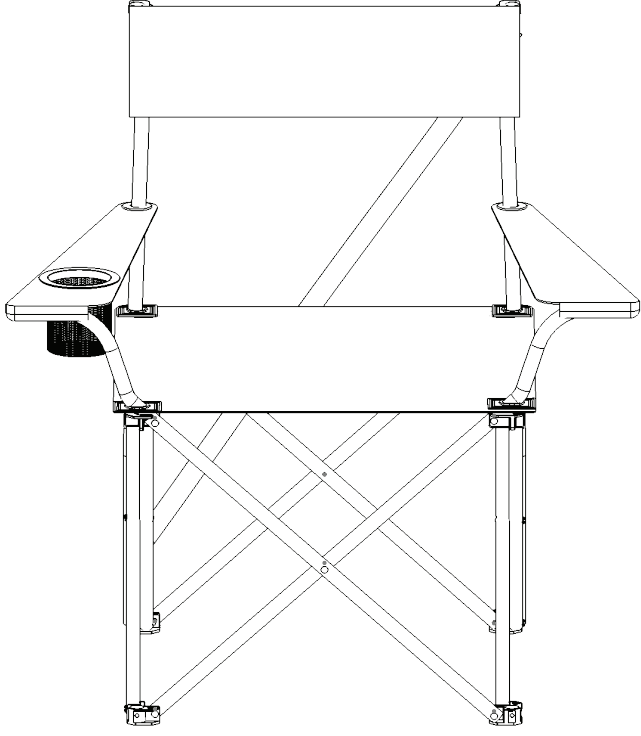

DANTE

ASKILI KAMP SANDALYESİ

18618

- Elektrostatik toz boya kaplama
- %100 polyester kumaş
- Saplı polyester taşıma çantası
- Sandalye kolunda bardak tutucu
- Kaymaz plastik takozlar
- Güçlü dikişler
- 110 kg taşıma kapasitesi

78x45x81

40x39x40x43

80x13x13

2

0,0102

16

6

24x79,5x32