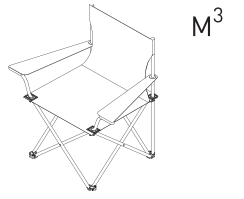

## DESENLİ, ASKILI KAMP SANDALYESİ

18636

- Elektrostatik toz boya kaplama
  - %100 polyester kumaş
- Kolay taşıma için omuz askısı
  - Yan file çanta
- Sandalye kolunda bardak tutucu
  - Kaymaz plastik takozlar
  - Güçlü dikişler
- 110 kg taşıma kapasitesi

Ø 16

110 KG

78x45x81

40x39x40x43

80x13x13

2

0,0102

16

6

24x79,5x32

0,061056

13,46