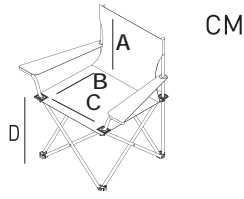

## DESENLİ, ASKILI KAMP SANDALYESİ

18636

- Elektrostatik toz boya kaplama
  - %100 polyester kumaş
- Kolay taşıma için omuz askısı
  - Yan file çanta
- Sandalye kolunda bardak tutucu
  - Kaymaz plastik takozlar
  - Güçlü dikişler
- 110 kg taşıma kapasitesi

Ø 16

110 KG

78x45x81

40x39x40x43

80x13x13

2

0,0102

16