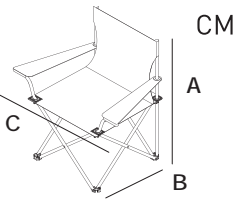

## DESENLİ, ASKILI KAMP SANDALYESİ

18636

- Elektrostatik toz boya kaplama
  - %100 polyester kumaş
- Kolay taşıma için omuz askısı
  - Yan file çanta
- Sandalye kolunda bardak tutucu
  - Kaymaz plastik takozlar
  - Güçlü dikişler
- 110 kg taşıma kapasitesi

Ø 16

110 KG

78x45x81

40x39x40x43

80x13x13

2

0,0102

16