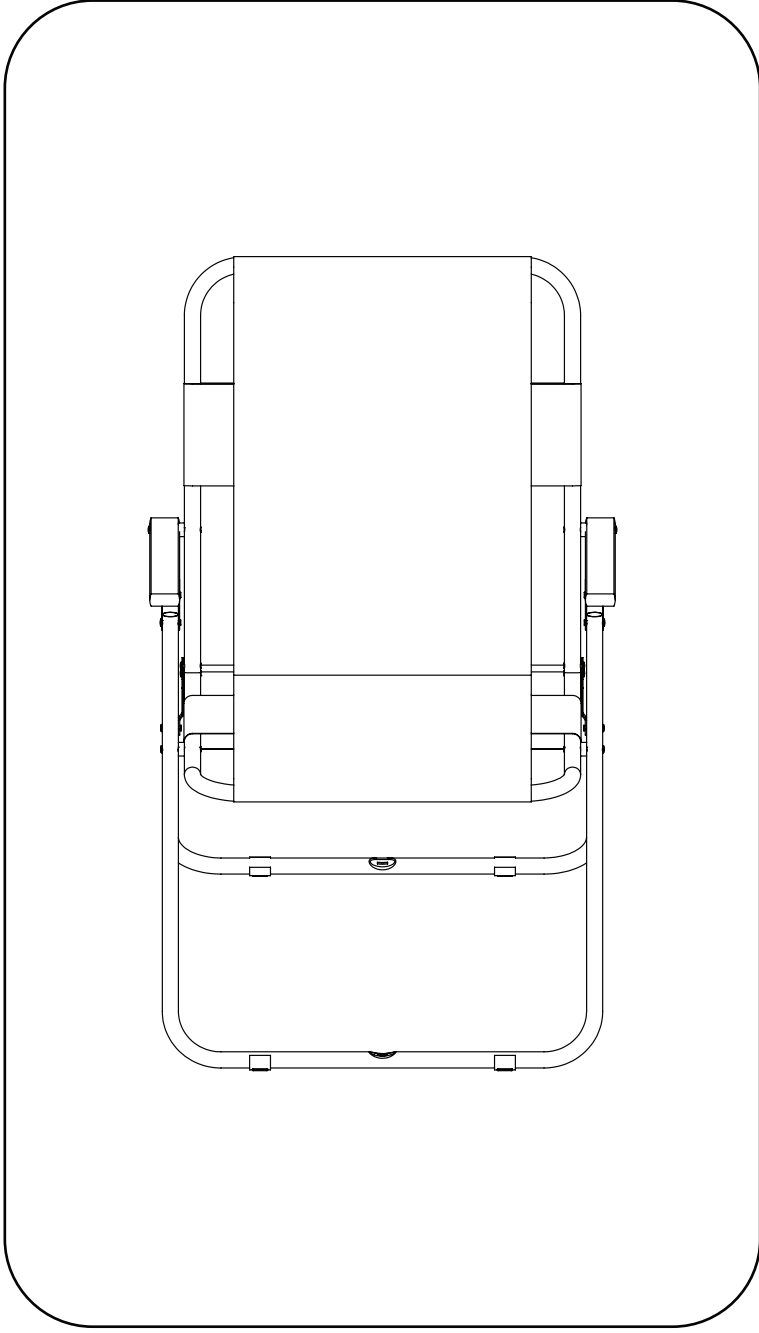

RETRO

PLASTİK KOLLU PLAJ SANDALYESİ

18658

- Elektrostatik toz boya kaplama
- Katlanabilir, kolay taşıma ve saklama imkanı
 - %100 polyester kumaş
 - Güçlü dikişler
- Kaymaz plastik takozlar
 - Ahşap kolluk
- 110 kg taşıma kapasitesi

78x46x58

48,5x40x47x43

58x72

2,6

14

19

6

38,5x58,5x72